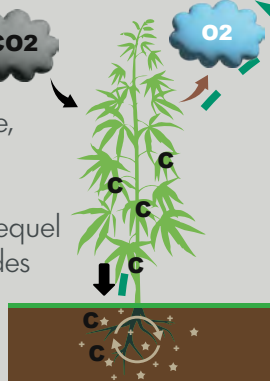

CYCLE DE PRODUCTION ET CYCLE DE VIE 100% VERTUEUX

La Technologie Géochanvre® : un procédé breveté d'hydroliage. Très prochainement une nouvelle unité de production 4.0 zéro émission nette.

Tous types de fibres naturelles locales :

- le Chanvre, une culture agroécologique produite sans pesticide, absorption de CO2 supérieure aux arbres, régénère le sol dans lequel il pousse et le purifie des métaux lourds et des toxines.
- le Lin, issu de l'économie circulaire.
- l'ortie, la luseme, etc...

CO2

O2

100%
BIODÉGRADABLE
BIOCOMPOSTABLE

Garantit des toiles sans liant, sans colle tout en préservant les qualités mécaniques des fibres + nouvelles propriétés à l'étude par enrichissement naturel.

Meilleure solution de désherbage naturel.

En usage agricole ou industriel, sa fin de vie est toujours bénéfique pour l'amélioration de la qualité des sols, le stockage du carbone et la reconstitution de la biodiversité.

GÉOCHANVRE : UN MATÉRIAU D'ECO-CONCEPTION

Avec une fibre de chanvre sélectionnée pour ses qualités d'homogénéité et de couleur naturellement grise, Géochanvre propose également des toiles végétales qui peuvent être cousues, gravées, galbées, pour des domaines tels que l'Eco-conception, la Confection, les Objets de communication, les Revêtements de sol, les Filtres, les Isolants, les Emballages protecteurs, et bien d'autres encore.

GÉOCHANVRE

Route de Frangey, 89160 Lézinnes

Tel : 03 58 46 80 20

contact@geochanvre.fr

www.geochanvre.fr